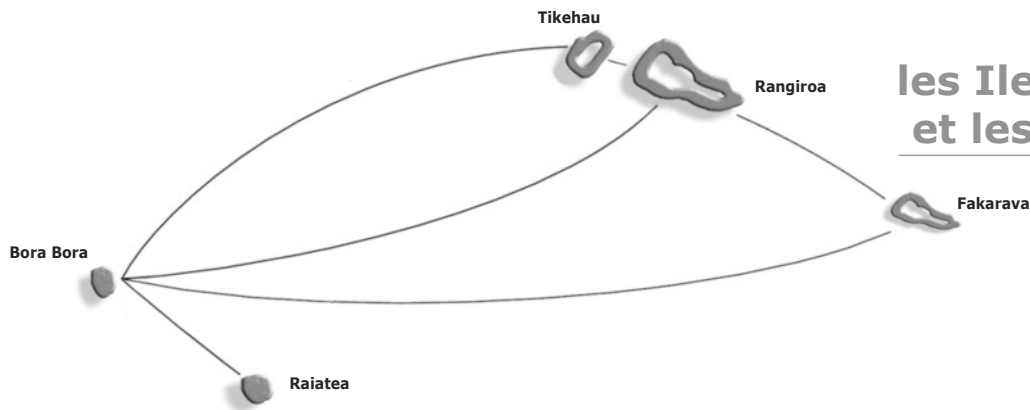

Liaisons entre les Iles Sous-le-Vent et les Tuamotu nord

Vol ATR Bora Bora - Rangiroa

JOURS	DÉPART	ARRIVÉE	N° VOL	TARIF(1)	STOP	VALIDITÉ
LUNDI	08:50	13:50	0445/0566	blanc	3#	Except. 16,23,30avr; 07,14,21,28may; 04,11,18,25jun; 02jul; 29oct; 05nov
	13:20	14:35	0458	bleu	0	
MARDI	08:55	12:35	0479/0502	rouge	3	Except. 17,24avr; 01,08,15,22,29may; 05,12,19,26jun; 03jul; 06nov
	10:35	11:50	0547	bleu	0	
MERCREDI	12:30	13:45	0543	blanc	0	
JEUDI	07:55	11:20	0487/0506	blanc	2#	
	10:40	12:25	0555	bleu	1	
VENDREDI	11:50	14:55	0268/0550	blanc	1	
SAMEDI	13:15	14:30	0544	bleu	0	
DIMANCHE	10:50	12:05	0541	bleu	0	

Vol ATR Bora Bora - Fakarava

JOURS	DÉPART	ARRIVÉE	N° VOL	TARIF(1)	STOP	VALIDITÉ
LUNDI	11:00	14:10	0492/0584	rouge	1#	
MARDI	10:35	12:55	0547	bleu	1	Except. 17,24avr; 01,08,15,22,29may; 05,12,19,26jun; 03jul; 06nov
MERCREDI	12:30	15:50	0543/0557	blanc	1#	
SAMEDI	13:15	15:30	0544/0534	rouge	1#	

Vol ATR Bora Bora - Tikehau

JOURS	DÉPART	ARRIVÉE	N° VOL	TARIF(1)	STOP	VALIDITÉ
LUNDI	08:50	13:10	0445/0566	blanc	2#	
MARDI	08:55	11:55	0479/0502	rouge	2	
MERCREDI	12:30	14:35	0543	bleu	1	
JEUDI	10:40	11:45	0555	bleu	0	
VENDREDI	11:50	15:45	0268/0550	blanc	2	26oct; 02,09nov
SAMEDI	13:15	15:25	0544	bleu	1	
DIMANCHE	10:50	12:55	0541	bleu	1	

Vol ATR Raiatea - Rangiroa

JOURS	DÉPART	ARRIVÉE	N° VOL	TARIF(1)	STOP	VALIDITÉ
MARDI	09:30	12:35	0479/0502	blanc	2	
JEUDI	08:30	11:20	0487/0506	bleu	1#	
	09:50	12:25	0405/0555	bleu	2	
DIMANCHE	10:00	12:05	0456/0541	bleu	1	

Vol ATR Raiatea - Tikehau

JOURS	DÉPART	ARRIVÉE	N° VOL	TARIF(1)	STOP	VALIDITÉ
MARDI	09:30	11:55	0479/0502	blanc	1	
JEUDI	09:50	11:45	0405/0555	bleu	1	
DIMANCHE	10:00	12:55	0456/0541	bleu	2	

TARIFS (1) : couleur du tarif le plus avantageux proposé sur ce vol.
Nombre de sièges limité à la vente. D'autres tarifs sont disponibles par ailleurs.
Stop : # = changement d'appareil.