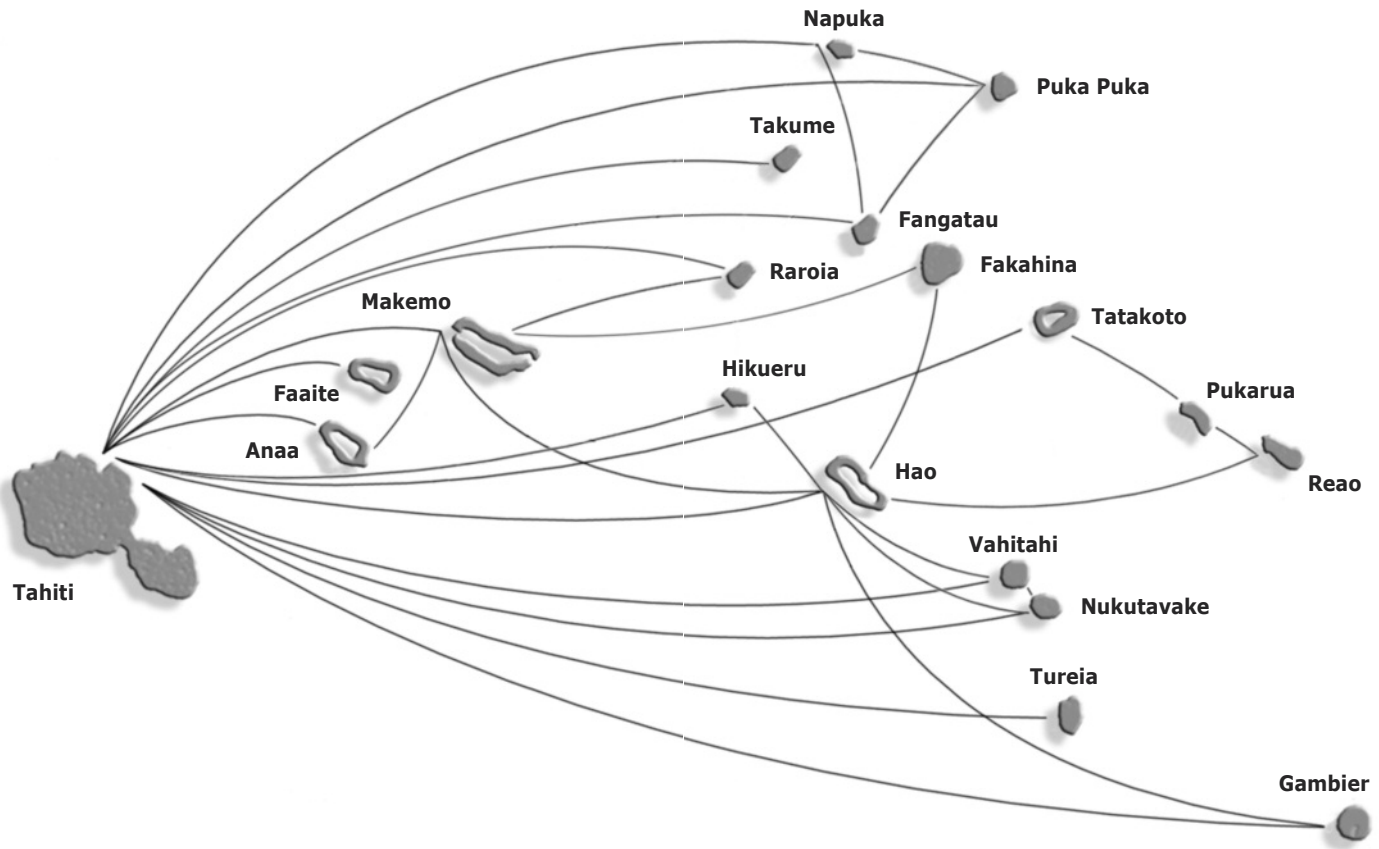

Tuamotu Est

TUAMOTU EST

TUAMOTU EST

Vo ATR **Tahiti - Anaa**

JOURS	DÉPART	ARRIVÉE	N° VOL	TARIF(1)	STOP	VALIDITÉ
JEUDI	07:00	08:10	0943	*	0	05,12,19,26jul; 02,09aug
	10:00	14:05	0943	*	2	Except. 05,12,19,26jul; 02,09aug