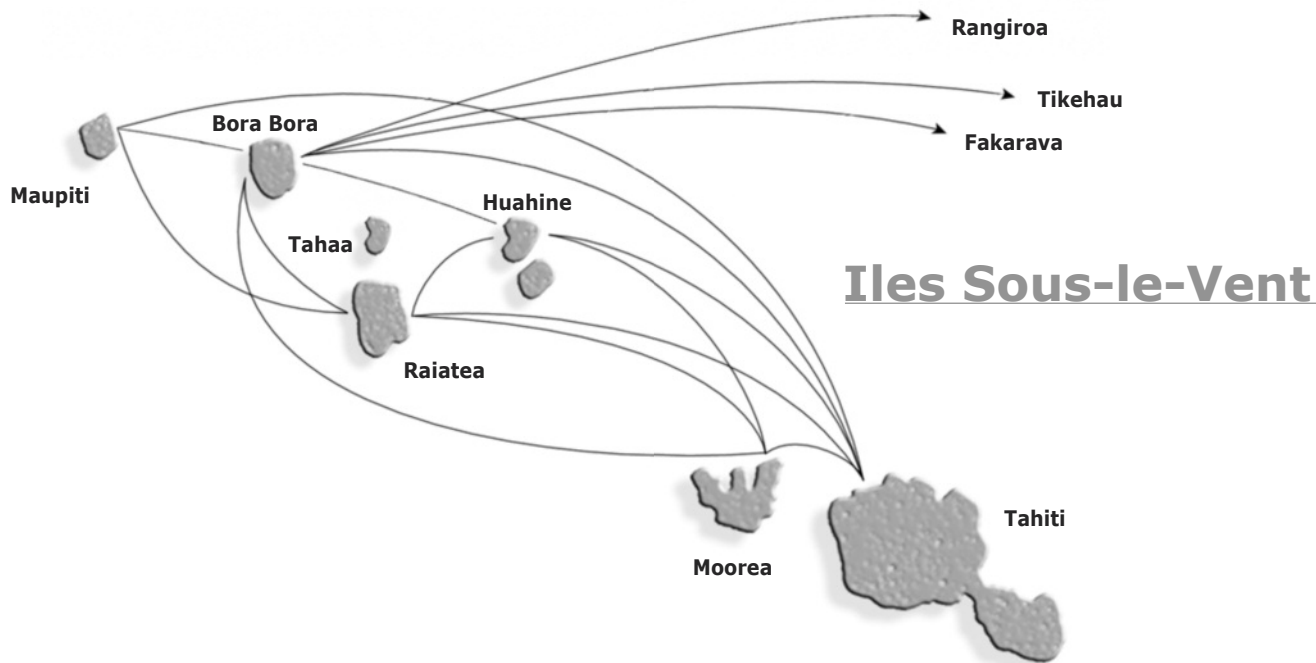

Iles Sous-le-Vent

Vol ATR Tahiti - Bora Bora

JOURS	DÉPART	ARRIVÉE	N° VOL	TARIF(1)	STOP	VALIDITÉ
LUNDI	07:00	07:50	0401	blanc	0	Except. 16,23,30apr; 07may; 15oct
	07:30	08:20	0445	blanc	0	
	09:20	10:40	0492	blanc	1	
	09:55	11:40	0272	rouge	2	
	11:40	12:30	0410	blanc	0	
	12:00	12:50	0458	bleu/blanc	0	Except. 16,23,30apr; 07,14,21,28may; 04,11,18,25jun; 02jul; 29oct; 05nov
	12:30	13:50	0431	rouge	1	
	14:35	15:55	0430	bleu/blanc	1	
	15:45	17:35	0443	bleu/blanc	2	09,16,23,30jul; 06,13,20,27aug
	16:00	17:20	0443	bleu/blanc	1	18,25jun; 02jul
	16:15	17:35	0443	bleu/blanc	1	21may; 17sep; 29oct; 05nov
	17:15	18:05	0429	bleu/blanc	0	
17:50	18:40	0418	bleu/blanc	0		
MARDI	07:45	08:35	0479	blanc	0	
	09:15	10:05	0450	blanc	0	Except. 17,24apr; 01,08,15,22,29may; 05,12,19,26jun; 03jul; 06nov
	09:35	10:25	0450	blanc	0	17,24apr; 01,08,15,22,29may; 05,12,19,26jun; 03jul; 06nov
	10:20	11:40	0414	blanc	1	
	11:30	13:15	0266	rouge	2	
	13:20	14:10	0421	bleu/blanc	0	01,08,15,22may; 30oct; 06nov
	13:20	14:40	0421	bleu/blanc	1	Except. 17,24apr; 01,08,15,22,29may; 05,12,19jun; 30oct; 06nov
	15:15	17:05	0444	rouge	2	Except. 30oct; 06nov
	15:55	17:15	0444	rouge	1	30oct; 06nov
	16:40	17:30	0432	blanc	0	12,19,26jun; 03,10,17,24,31jul; 07,14,21,28aug; 30oct; 06nov
	17:00	17:50	0434	bleu/blanc	0	09,16,23,30oct; 06nov
	17:45	18:35	0422	bleu/blanc	0	

Vol ATR Bora Bora - Tahiti

JOURS	DÉPART	ARRIVÉE	N° VOL	TARIF(1)	STOP	VALIDITÉ
LUNDI	08:10	09:00	0401	bleu/blanc	0	Except. 16,23,30apr; 07may; 15oct
	08:50	10:10	0445	blanc	1	
	11:00	11:50	0492	bleu/blanc	0	
	12:10	13:00	0272	bleu/blanc	0	
	12:50	14:05	0273	blanc	1	
	13:20	16:05	0458	bleu/blanc	1	Except. 16,23,30apr; 07,14,21,28may; 04,11,18,25jun; 02jul; 29oct; 05nov
	14:10	15:00	0431	bleu/blanc	0	
	16:25	17:45	0430	rouge	1	
	17:40	18:30	0443	blanc	0	18,25jun; 02jul
	17:55	18:45	0443	blanc	0	21may; 17sep; 29oct; 05nov
	18:05	18:55	0443	blanc	0	09,16,23,30jul; 06,13,20,27aug
	18:25	19:15	0429	blanc	0	
19:00	19:50	0418	blanc	0		
MARDI	08:55	10:15	0479	bleu/blanc	1	
	10:45	11:35	0450	bleu/blanc	0	17,24apr; 01,08,15,22,29may; 05,12,19,26jun; 03jul; 06nov
	12:00	12:50	0414	bleu/blanc	0	
	13:45	15:30	0267	rouge	2	
	14:30	15:20	0421	blanc	0	01,08,15,22may; 30oct; 06nov
	15:10	16:00	0421	blanc	0	Except. 17,24apr; 01,08,15,22,29may; 05,12,19jun; 30oct; 06nov
	17:35	18:25	0444	blanc	0	
	17:50	18:40	0432	blanc	0	12,19,26jun; 03,10,17,24,31jul; 07,14,21,28aug; 30oct; 06nov
	18:10	18:55	0434	rouge	0	
	18:55	19:45	0422	rouge	0	09,16,23,30oct; 06nov

TARIFS (1) : couleur du tarif le plus avantageux proposé sur ce vol.
Nombre de sièges limité à la vente. D'autres tarifs sont disponibles par ailleurs.