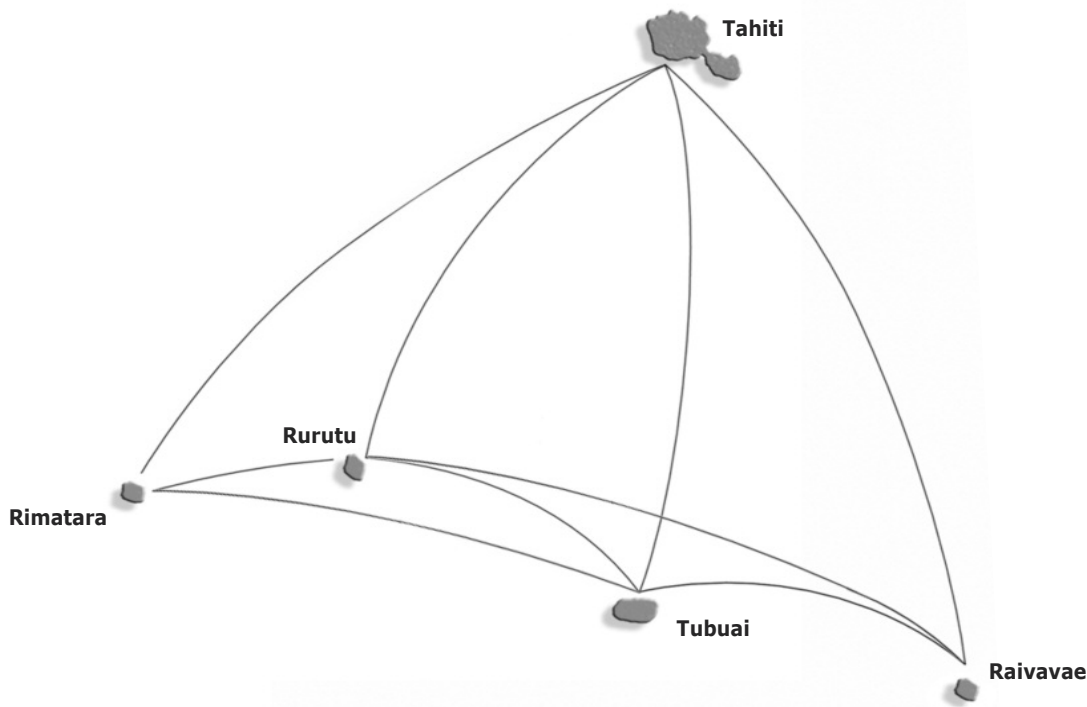

Vol ATR **Tahiti - Raivavae**

JOURS	DÉPART	ARRIVÉE	N° VOL	TARIF(1)	STOP	VALIDITÉ
LUNDI	12:45	16:35	0922	*	2	16apr; 11jun; 08oct
	13:45	16:35	0921	*	1	Except. 16apr; 11jun; 08oct
MERCREDI	07:15	09:05	0937	*	0	Except. 02,09,16may
VENDREDI	08:15	10:05	0931	*	0	29jun; 06,13,20,27jul; 03,10aug; 14,21sep; 26oct
	12:30	14:20	0931	*	0	02,09nov
	12:45	14:35	0936	*	0	20apr; 15jun; 12oct
	12:45	14:35	0931	*	0	27apr; 04,11,18,25may; 01,08,22jun; 17,24,31aug; 07,28sep; 05,19oct

Vol ATR **Raivavae - Tahiti**

JOURS	DÉPART	ARRIVÉE	N° VOL	TARIF(1)	STOP	VALIDITÉ
LUNDI	16:55	18:50	0921	*	0	Except. 16apr; 11jun; 08oct
	16:55	18:50	0922	*	0	16apr; 11jun; 08oct
MERCREDI	09:25	12:15	0937	*	1	Except. 02,09,16may
VENDREDI	10:25	13:15	0931	*	1	29jun; 06,13,20,27jul; 03,10aug; 14,21sep; 26oct
	14:40	17:35	0931	*	1	02,09nov
	14:55	17:50	0931	*	1	27apr; 04,11,18,25may; 01,08,22jun; 17,24,31aug; 07,28sep; 05,19oct
	14:55	18:50	0936	*	2	20apr; 15jun; 12oct

TARIFS (1) : couleur du tarif le plus avantageux proposé sur ce vol.

Nombre de sièges limité à la vente. D'autres tarifs sont disponibles par ailleurs.

* = Les tarifs sont bleus/blancs du 16 avril au 17 mai; du 28 mai au 27 juin; du 16 août au 13 septembre et du 24 septembre au 25 octobre 2018.

Ils sont blancs du 18 au 27 mai; du 28 juin au 15 août; du 14 au 23 septembre et du 26 octobre au 11 novembre 2018.