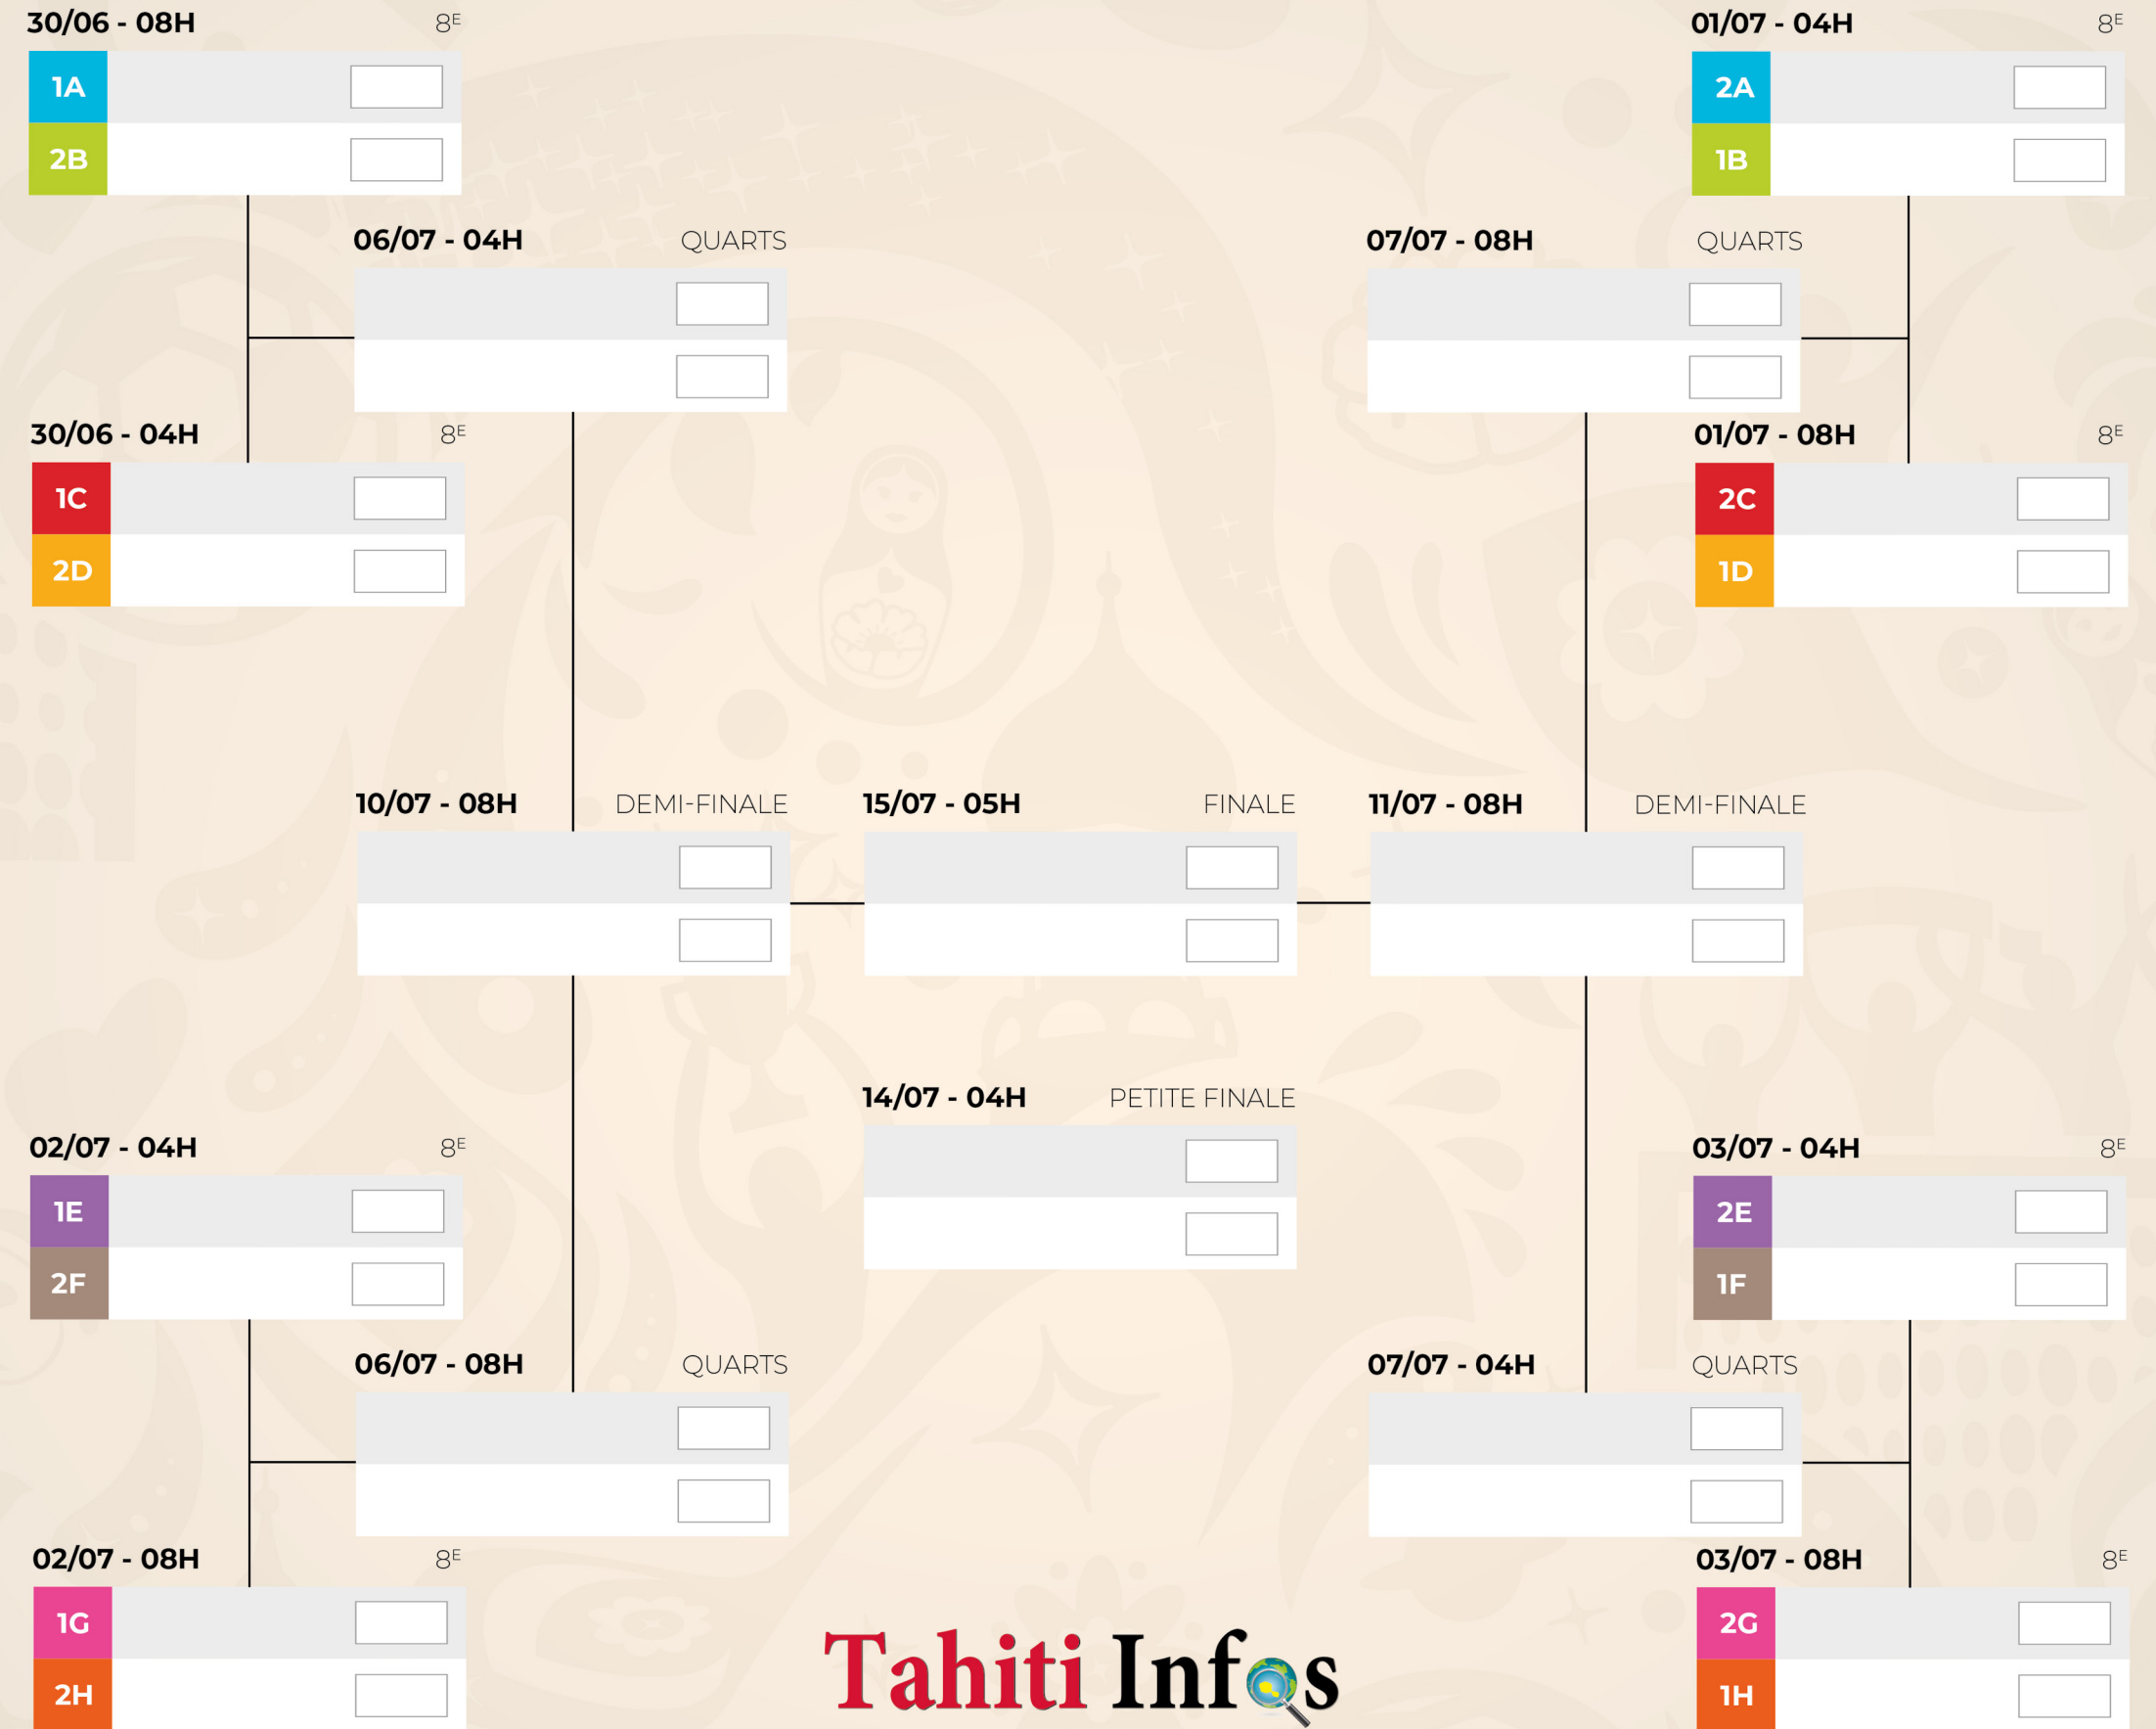

La fixation à TAHITI

NOUVELLE ADRESSE A FARE UTE

VISSERIE - BOULONNERIE POLYNESIENNE

....Outils / Abrasifs / Soudure / Accastillage / Compresseurs....

V . B . P

La fixation à TAHITI

NEW!
Tel. 40.834.310
suivre la route entre le garage TOYOTA et NAUTISPORT
Fax. 40.432.943
vbp.fixations@vbp.pf

Groupe A	Jeu. 14 juin - 05h	RUSSIE	☐	☐	ARABIE S.
	Ven. 15 juin - 02h	ÉGYPTE	☐	☐	URUGUAY
	Mar. 19 juin - 08h	RUSSIE	☐	☐	ÉGYPTE
	Mer. 20 juin - 05h	URUGUAY	☐	☐	ARABIE S.
	Lun. 25 juin - 04h	URUGUAY	☐	☐	RUSSIE
	Lun. 25 juin - 04h	ARABIE S.	☐	☐	ÉGYPTE
	QUALIFIÉS	1. _____		3. _____	
		2. _____		4. _____	
	DISQUALIFIÉS				
Groupe B	Ven. 15 juin - 05h	MAROC	☐	☐	IRAN
	Ven. 15 juin - 08h	PORTUGAL	☐	☐	ESPAGNE
	Mer. 20 juin - 02h	PORTUGAL	☐	☐	MAROC
	Mer. 20 juin - 08h	IRAN	☐	☐	ESPAGNE
	Lun. 25 juin - 08h	IRAN	☐	☐	PORTUGAL
	Lun. 25 juin - 08h	ESPAGNE	☐	☐	MAROC
	QUALIFIÉS	1. _____		3. _____	
		2. _____		4. _____	
	DISQUALIFIÉS				
Groupe C	Sam. 16 juin - 00h	FRANCE	☐	☐	AUSTRALIE
	Sam. 16 juin - 06h	PÉROU	☐	☐	DANEMARK
	Jeu. 21 juin - 02h	DANEMARK	☐	☐	AUSTRALIE
	Jeu. 21 juin - 05h	FRANCE	☐	☐	PÉROU
	Mar. 26 juin - 04h	DANEMARK	☐	☐	FRANCE
	Mar. 26 juin - 04h	AUSTRALIE	☐	☐	PÉROU
	QUALIFIÉS	1. _____		3. _____	
		2. _____		4. _____	
	DISQUALIFIÉS				
Groupe D	Sam. 16 juin - 03h	ARGENTINE	☐	☐	ISLANDE
	Sam. 16 juin - 09h	CROATIE	☐	☐	NIGÉRIA
	Jeu. 21 juin - 08h	ARGENTINE	☐	☐	CROATIE
	Ven. 22 juin - 05h	NIGÉRIA	☐	☐	ISLANDE
	Mar. 26 juin - 08h	NIGÉRIA	☐	☐	ARGENTINE
	Mar. 26 juin - 08h	ISLANDE	☐	☐	CROATIE
	QUALIFIÉS	1. _____		3. _____	
		2. _____		4. _____	
	DISQUALIFIÉS				

Groupe E	Dim. 17 juin - 02h	COSTA RICA	☐	☐	SERBIE
	Dim. 17 juin - 08h	BRÉSIL	☐	☐	SUISSE
	Ven. 22 juin - 02h	BRÉSIL	☐	☐	COSTA RICA
	Ven. 22 juin - 08h	SERBIE	☐	☐	SUISSE
	Mer. 27 juin - 08h	SERBIE	☐	☐	BRÉSIL
	Mer. 27 juin - 08h	SUISSE	☐	☐	COSTA RICA
	QUALIFIÉS	1. _____		3. _____	
		2. _____		4. _____	
	DISQUALIFIÉS				
Groupe F	Dim. 17 juin - 05h	ALLEMAGNE	☐	☐	MEXIQUE
	Lun. 18 juin - 02h	SUÈDE	☐	☐	CORÉE DU S.
	Sam. 23 juin - 05h	CORÉE DU S.	☐	☐	MEXIQUE
	Sam. 23 juin - 08h	ALLEMAGNE	☐	☐	SUÈDE
	Mer. 27 juin - 04h	CORÉE DU S.	☐	☐	ALLEMAGNE
	Mer. 27 juin - 04h	MEXIQUE	☐	☐	SUÈDE
	QUALIFIÉS	1. _____		3. _____	
		2. _____		4. _____	
	DISQUALIFIÉS				
Groupe G	Lun. 18 juin - 05h	BELGIQUE	☐	☐	PANAMA
	Lun. 18 juin - 08h	TUNISIE	☐	☐	ANGLETERRE
	Sam. 23 juin - 02h	BELGIQUE	☐	☐	TUNISIE
	Dim. 24 juin - 02h	ANGLETERRE	☐	☐	PANAMA
	Jeu. 28 juin - 08h	ANGLETERRE	☐	☐	BELGIQUE
	Jeu. 28 juin - 08h	PANAMA	☐	☐	TUNISIE
	QUALIFIÉS	1. _____		3. _____	
		2. _____		4. _____	
	DISQUALIFIÉS				
Groupe H	Mar. 19 juin - 02h	COLOMBIE	☐	☐	JAPON
	Mar. 19 juin - 05h	POLOGNE	☐	☐	SÉNÉGAL
	Dim. 24 juin - 05h	JAPON	☐	☐	SÉNÉGAL
	Dim. 24 juin - 08h	POLOGNE	☐	☐	COLOMBIE
	Jeu. 28 juin - 04h	JAPON	☐	☐	POLOGNE
	Jeu. 28 juin - 04h	SÉNÉGAL	☐	☐	COLOMBIE
	QUALIFIÉS	1. _____		3. _____	
		2. _____		4. _____	
	DISQUALIFIÉS				

Tahiti Infos